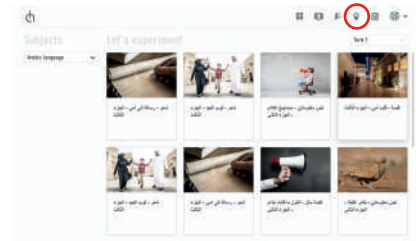

Experiential Learning

الدروس التجريبية لمادة اللغة العربية (دروس الكتابة) ستجدها عند الضغط على هذه الأيقونة.