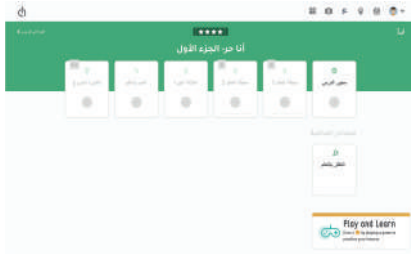

## كيف تستخدم منصة أليف

استخدام منصة أليف سيساعدك على التعلم من خلال تكنولوجيا وأنشطة تفاعلية مميزة. تعلم كيف تستخدم منصة أليف من خلال قراءة التعليمات التالية:

اتبع الخطوات التالية للدخول إلى منصة أليف :

1. افتح متصفح كروم
2. اكتب الرابط التالي: [www.alefed.com](http://www.alefed.com)
3. اكتب اسم المستخدم وكلمة المرور الخاصة بك

بمجرد الدخول يمكنك استخدام الأيقونات الموجودة في أعلى الصفحة للوصول إلى الصفحات الأخرى في المنصة.

### Homepage

بمجرد دخولك ستكون في الصفحة الرئيسية. يمكنك من خلالها رؤية جميع المواد الخاصة بك.