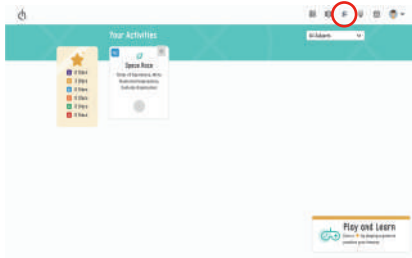

## كيف تستخدم منصة أليف

استخدام منصة أليف سيساعدك على التعلم من خلال تكنولوجيا وأنشطة تفاعلية مميزة. تعلم كيف تستخدم منصة أليف من خلال قراءة التعليمات التالية:

اتبع الخطوات التالية للدخول إلى منصة أليف :

1. افتح متصفح كروم
2. اكتب الرابط التالي: [www.alefed.com](http://www.alefed.com)
3. اكتب اسم المستخدم وكلمة المرور الخاصة بك

بمجرد الدخول يمكنك استخدام الأيقونات الموجودة في أعلى الصفحة للوصول إلى الصفحات الأخرى في المنصة.